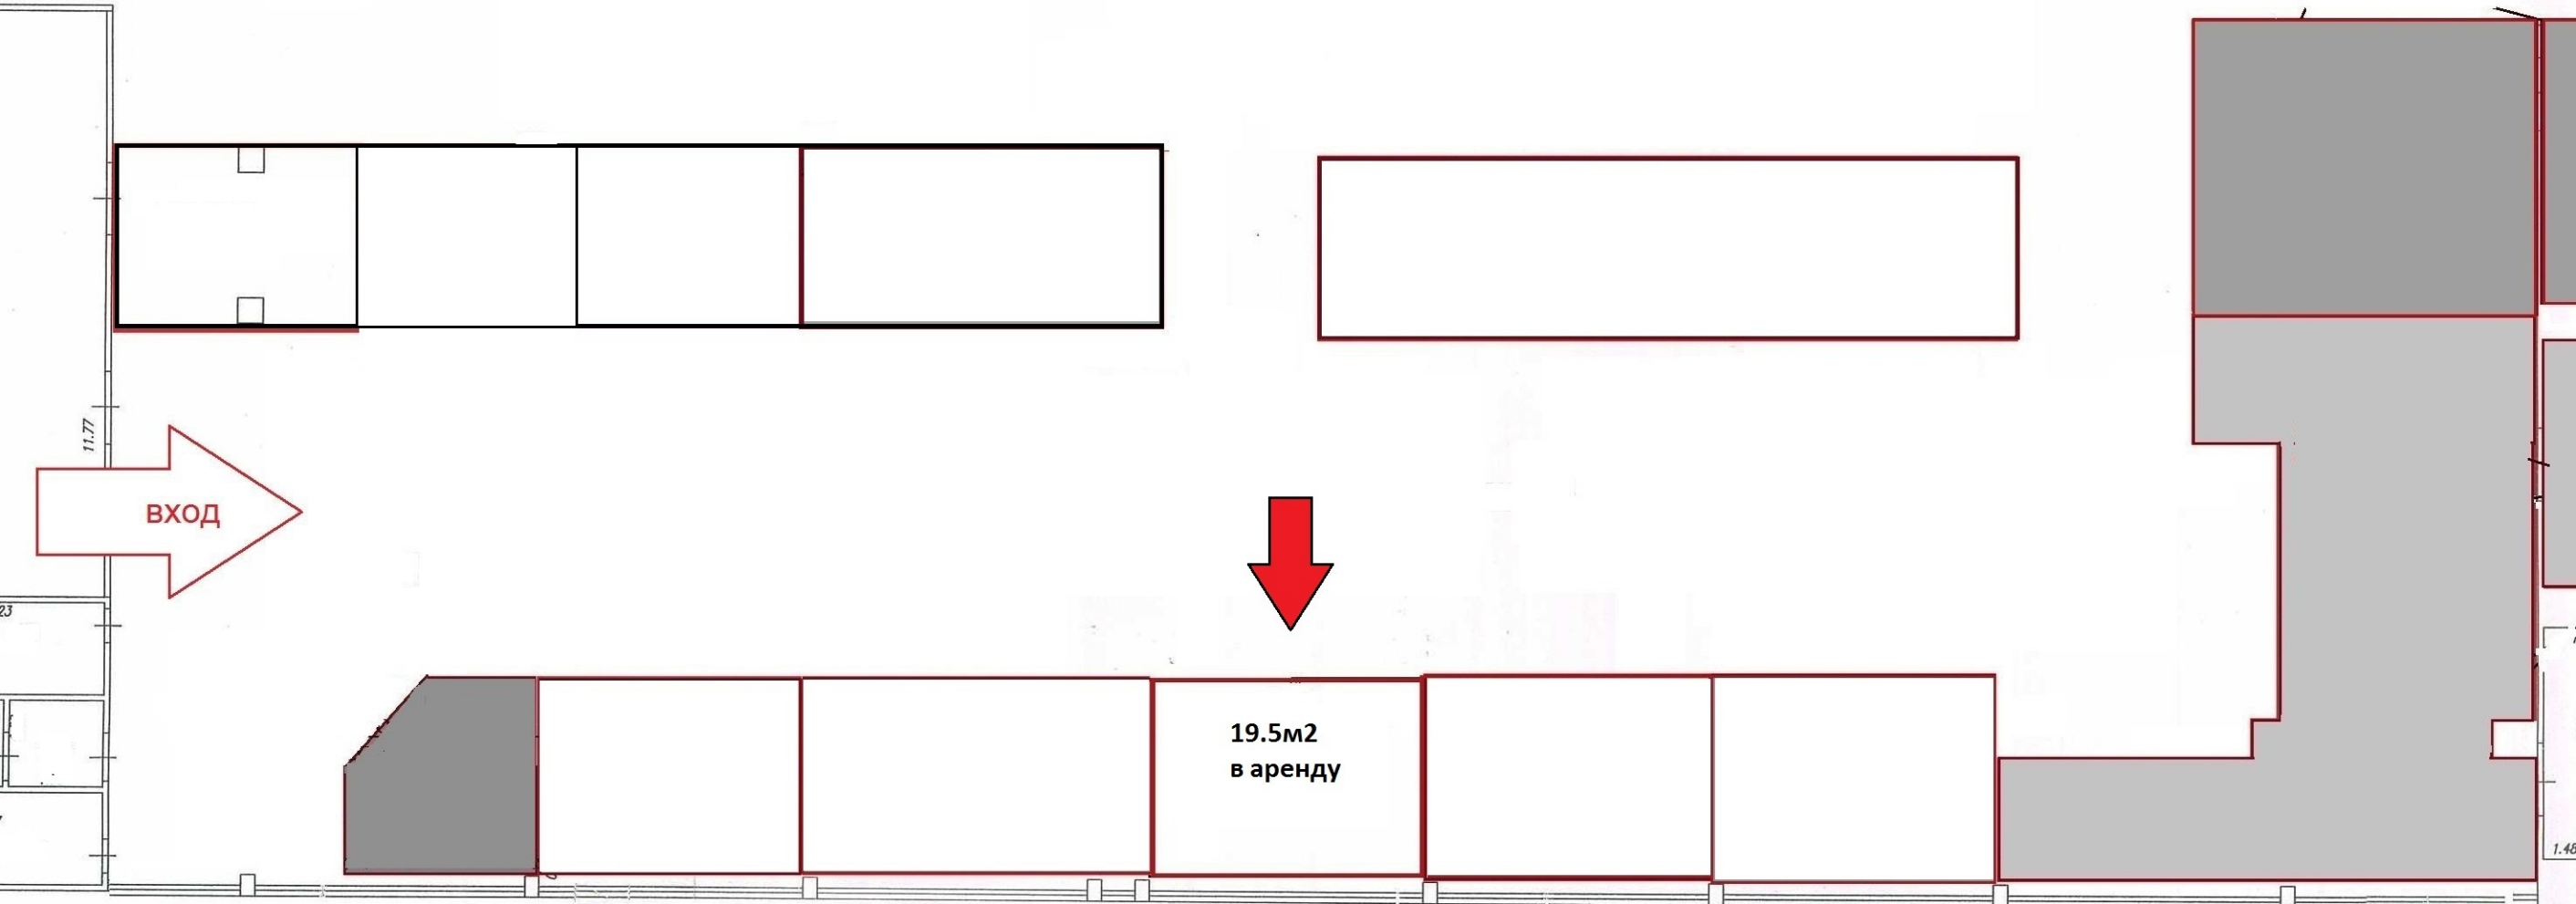

сиденья
накопителя

0.55
1.55
0.55
104.43
сиденья накопителя

выходы на посадку

сиденья накопителя

ВХОД

19.5м2
в аренду

11.77

1.46